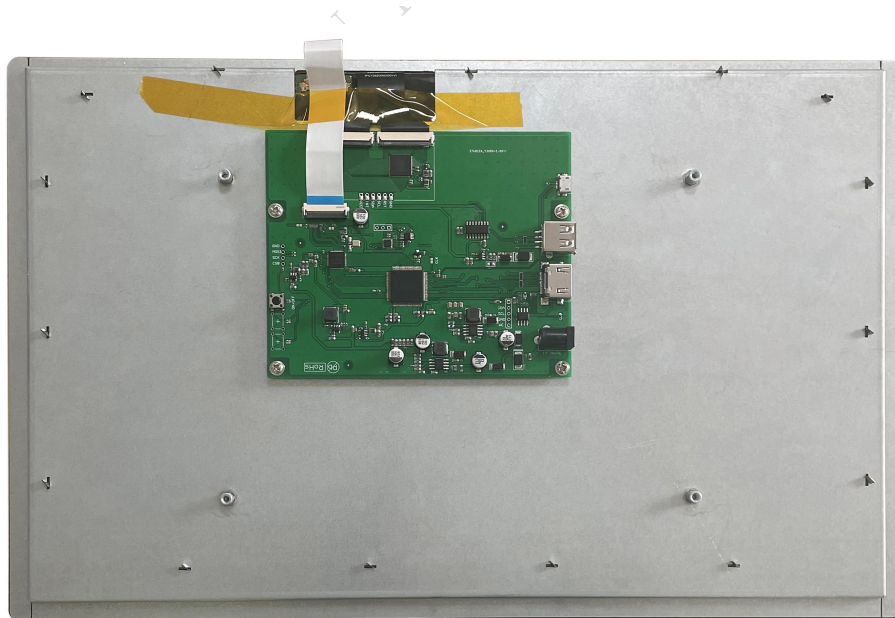

HDW156-001L

15.6 英寸，1920×1080 像素点阵，16.7M 色，IPS 屏，电容触摸屏

15.6 Inch, 1920xRGBx1080, 16.7M Colors, IPS screen, CTP

修订记录 Record of Revision

版本 Ver	日期 Revise Date	描述 Content	编辑人 Editor
00	2021-07-22	首次发布 First Edition	欧阳开杏

● 显示性能参数 Display

参数 Item	数据 Parameter	说明 Description
颜色 Color	16.7M(16777216)colors	24 bit color 8R8G8B
液晶类型 Panel Type	IPS	IPS 工艺 TFT 显示屏, 俗称硬屏, 具有对比度高、色彩还原好, 视角宽 (典型值是 85/85/85/85)等特点。 High contrast, good color reproduction, wide viewing angle (typical value is 85/85/85/85)
可视角度 Viewing Angle	85/85/85/85(L/R/U/D)	-
视域尺寸 View Area (V.A.)	342.16(W) × 191.59(H)	1920x1080
分辨率 Resolution	1920x1080	可以设置成 0°/90°/180°/270°显示模式 Support 0°/90°/180°/270°rotated display
背光模式 Backlight	LED	不低于 20000H (以最高亮度连续工作, 亮度减半时间) ≥20000H (Continuous working with maximum brightness, time of the brightness decays to 50%)
亮度 Brightness	250nit	可进行 100 级亮度调节 (当亮度调节至最高亮度的 1%~30%时, 可能出现闪烁现象, 不建议在此范围使用) 100 levels adjustment. (It's not recommend to set brightness to 1%~30% of the maximum, which may lead LCD flicker)
注: 超过 30 分钟长时间显示高对比度静止画面可能导致显示残影, 请增加屏保避免该问题。 Note: Displaying of high-contrast still images for more than 30 minutes may result in residual images. Please add animation to avoid this problem.		

● 接口性能参数 Interface

参数 Item	测试条件 Conditions	最小值 Min	典型值 Typ	最大值 Max	单位 Unit
用户接口方式 Socket	12-36V 电源接口, HDMI 接口 12-36V power interface, HDMI interface				
USB 触摸接口	有 Yes				
SD 卡接口 SD Slot	无 None				

● 外设支持 Peripheral